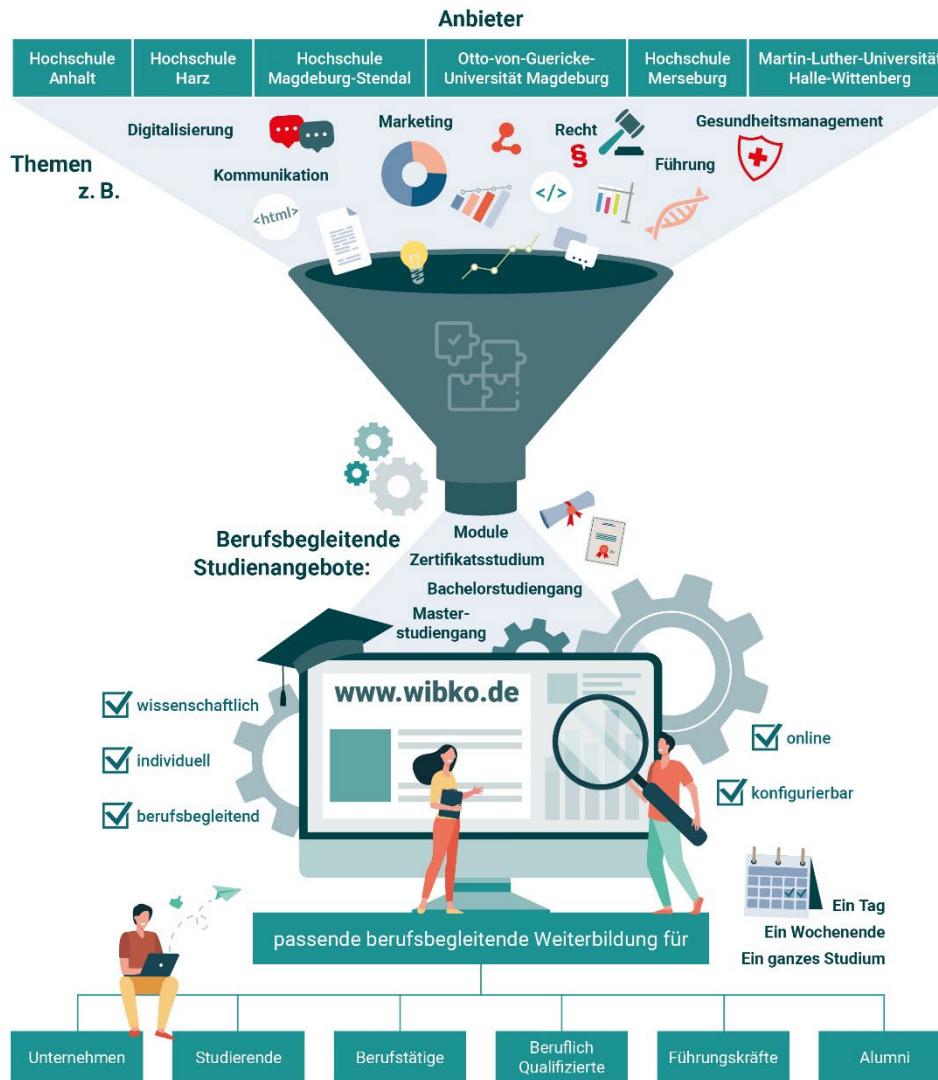

WIBKO® – Der wissenschaftliche Bildungskonfigurator

Qualifizieren Sie Ihre Fachkräfte für morgen! Mit dem Bildungskonfigurator WIBKO® können kleinteilige Angebote z.B. Module oder Zertifikate der Hochschulen individuell kombiniert werden.

Finden Sie genau die Themen, die Sie für die aktuellen Arbeitsprozesse benötigen.

www.wibko.de

WIBKO® ist vielseitig

WIBKO® verfügt über einen umfangreichen Funktionsumfang von dem sowohl die Nutzer als auch die beteiligten Hochschulen profitieren können.

Recherche
werkzeug

Informations-
plattform

Vergleichs-
werkzeug

Konfigurator

Angebots-
plattform

Buchungs-
plattform

Beratungs-
instrument

Vermarktungs-
plattform

Empfehlungs-
werkzeug

Veranstaltungs-
management

Service-
Center

Kundenbindung

www.slido.com